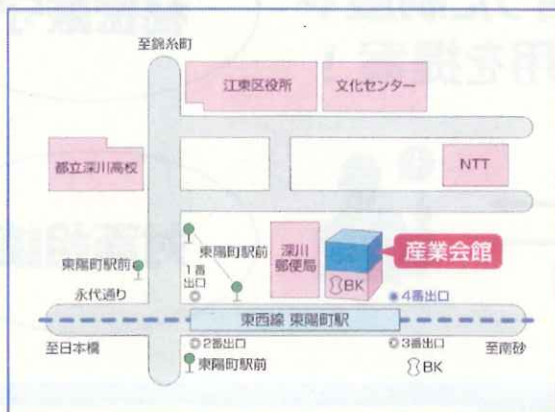

→裏面に詳細記載

ことなび利用のご案内

①対象者

- 区内で事業を営んでいる中小企業者
- 区内在住で事業を営んでいる中小企業者

	区内 在住	区外 在住
区内 事業	○	○
区外 事業	○	×

②開設日

令和2年7月3日（金）～令和3年3月末
（開設時間：平日10：00～16：00）

③実施場所

江東区産業会館
（下記参照にHPよりアクセス抜粋）

④利用方法

下記番号にお電話いただきご予約ください。**事前予約制**

☎03-3647-2331（平日9：00～17：00）
江東区役所 経済課 融資相談係

※**予約なしでの相談は承ることができません。**ご了承ください。

※下記時間枠のなかで、空いている枠をご予約いただけます。

【時間枠：一日5部制】

- ①10：00～10：45 ②11：00～11：45 ③13：00～13：45
- ④14：00～14：45 ⑤15：00～15：45

※**当日、非接触型体温計で検温し、37.5度以上の方は、相談日時を再調整いたします。**

アクセス

交通案内

東京メトロ東西線 東陽町駅下車 4番出口を出てすぐ右隣り
都バス 東陽町駅前下車 徒歩1分

東陽町駅前に停まるバスの一覧

- 【東22】系統 錦糸町駅前⇨東京駅丸の内北口
- 【都07】系統 錦糸町駅前⇨門前仲町
- 【錦22】系統 錦糸町駅前⇨臨海車庫
- 【陽12-1】系統 昭和大学江東豊洲病院前⇨東陽町駅前
- 【亀21】系統 亀戸駅前⇨東陽町駅前
- 【門21】系統 東大島駅前⇨門前仲町
- 【木11甲】系統 新木場駅前⇨東陽町駅前
- 【木11乙】系統 潮見駅前⇨東陽町駅前
- 【陽20】系統 東大島駅前⇨東陽町駅前

〒135-0016 東京都江東区東陽4-5-18

入り口は2階にあります。エレベーターか階段をお使いください。

※駐車場・駐輪場はありません。公共の交通機関をご利用ください。